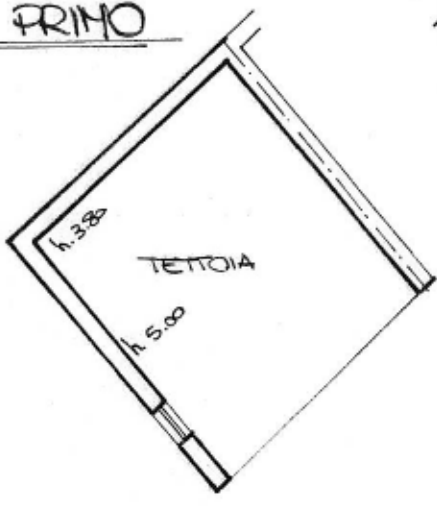

PIANO TERRA
h. 3.30

Via dei Matti

F. S. n. 542

F. S. n. 281

PIANO PRIMO

**STUDIOTECNICO
ASSOCIATO**

MOINE

DAL 1892 A SANFRONT